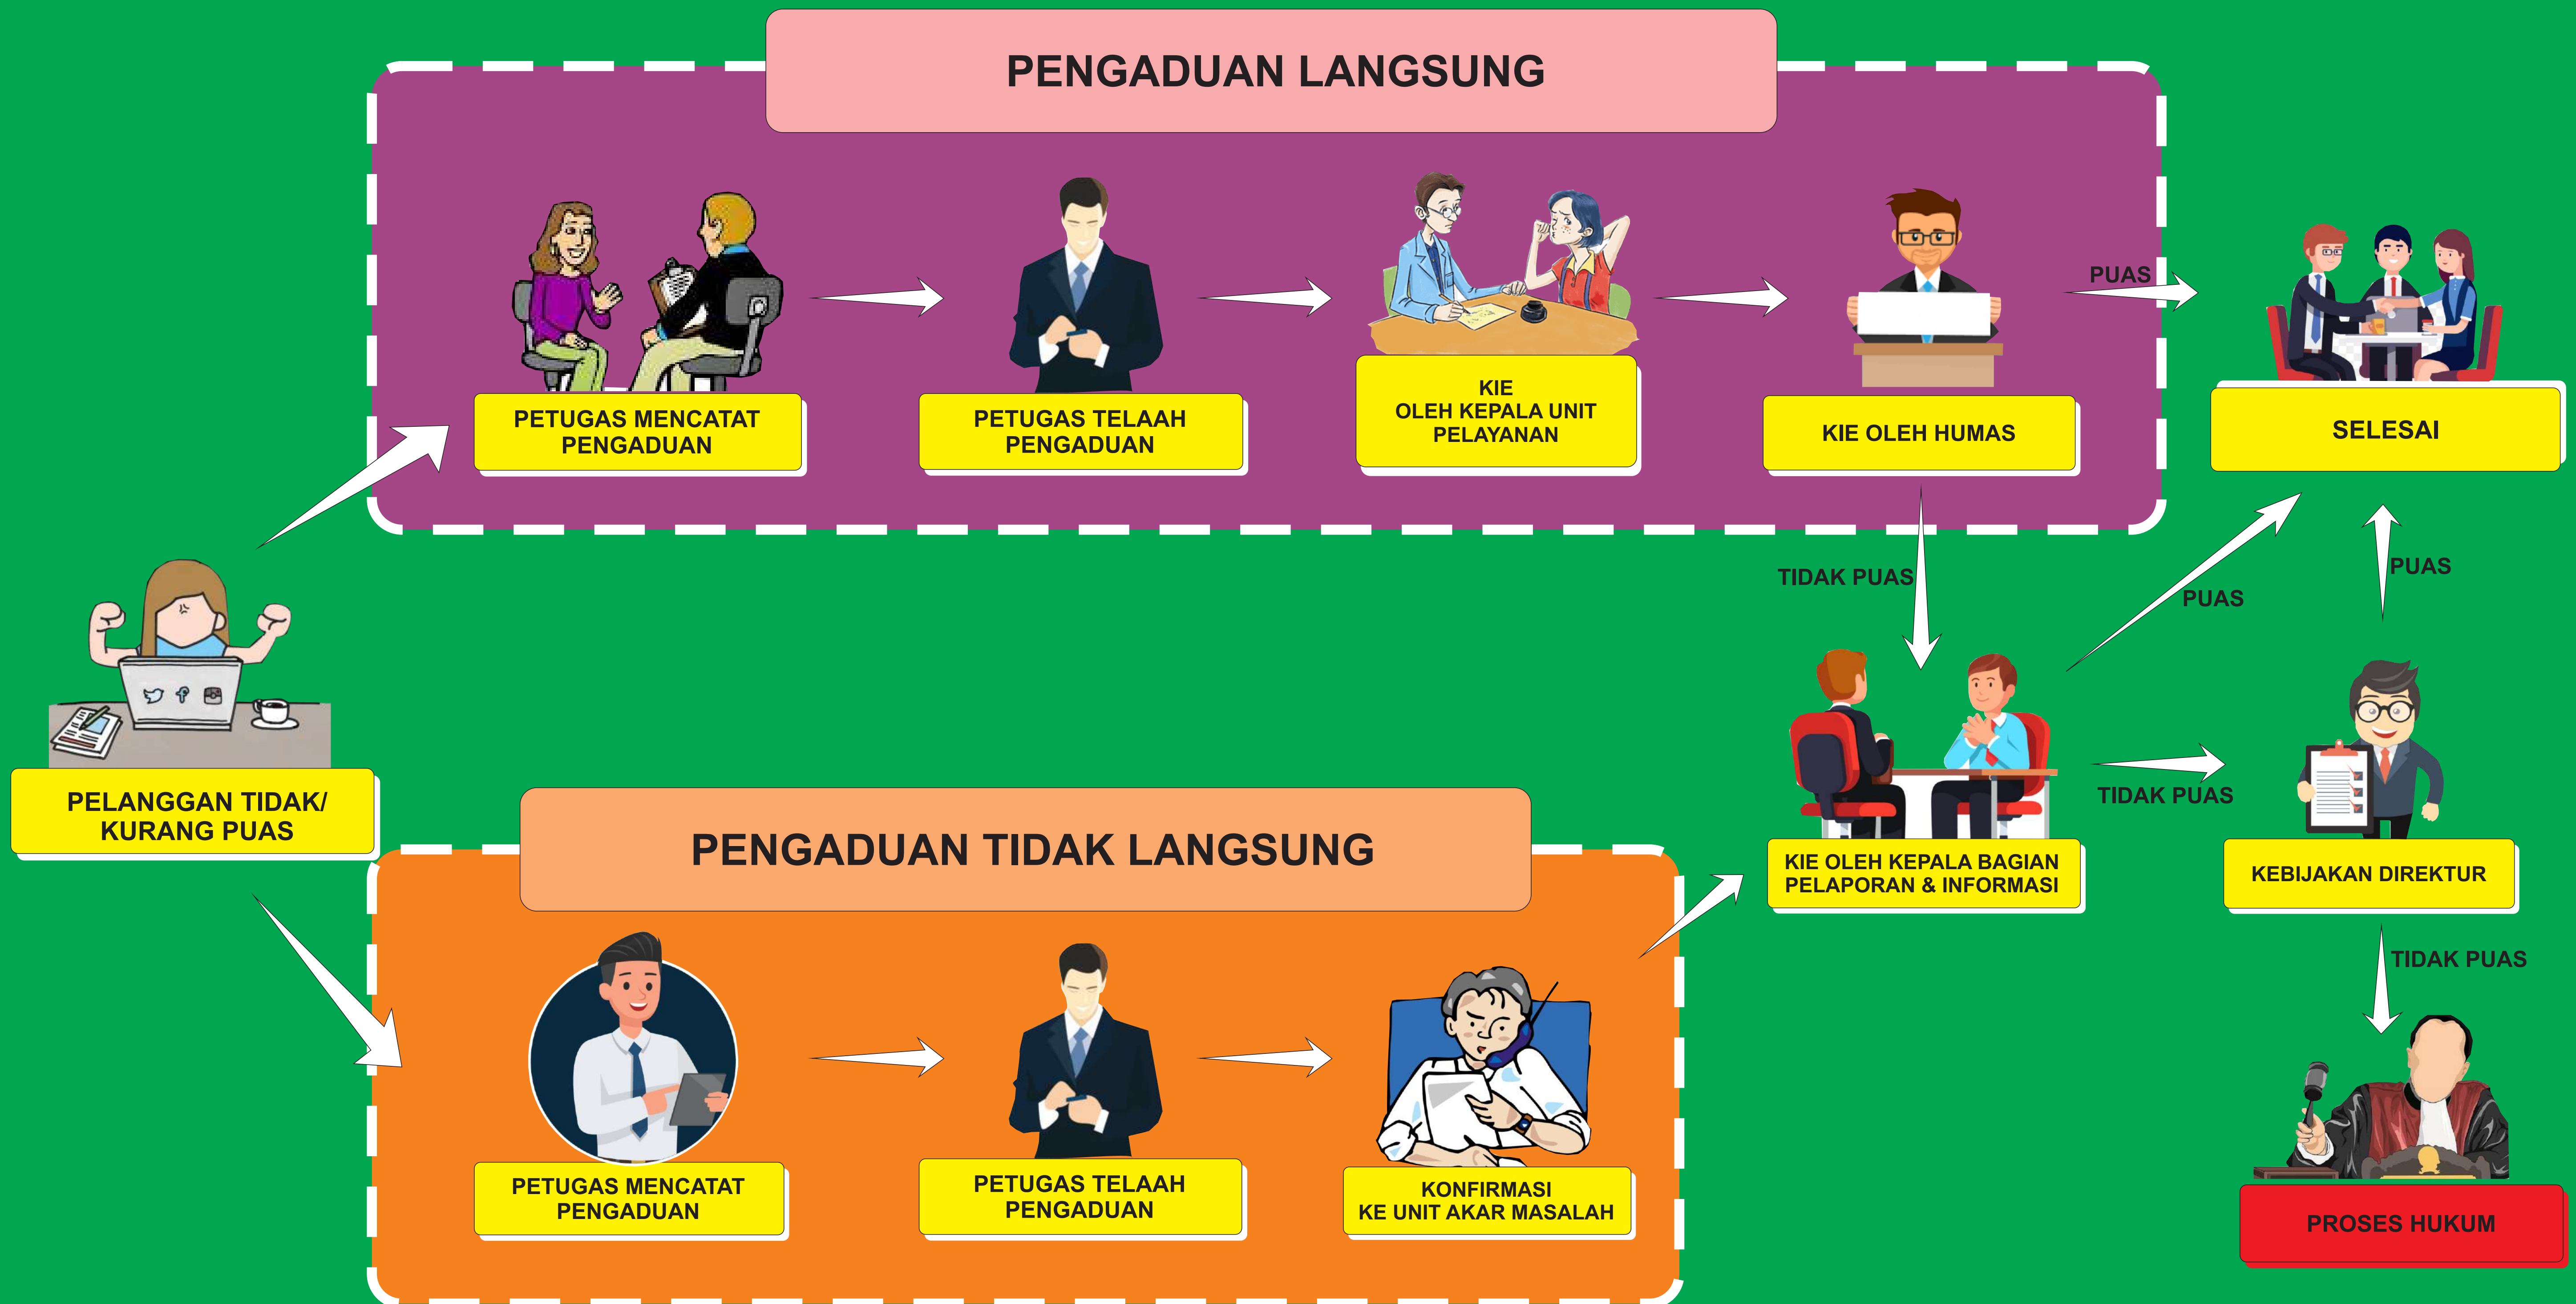

TATA CARA PENGADUAN MASYARAKAT

PENGADUAN DITINDAKLANJUTI PALING LAMBAT 5 HARI SETELAH TERVERIFIKASI

Pindai Kode Ini Untuk Memulai Chat Dengan Petugas Humas